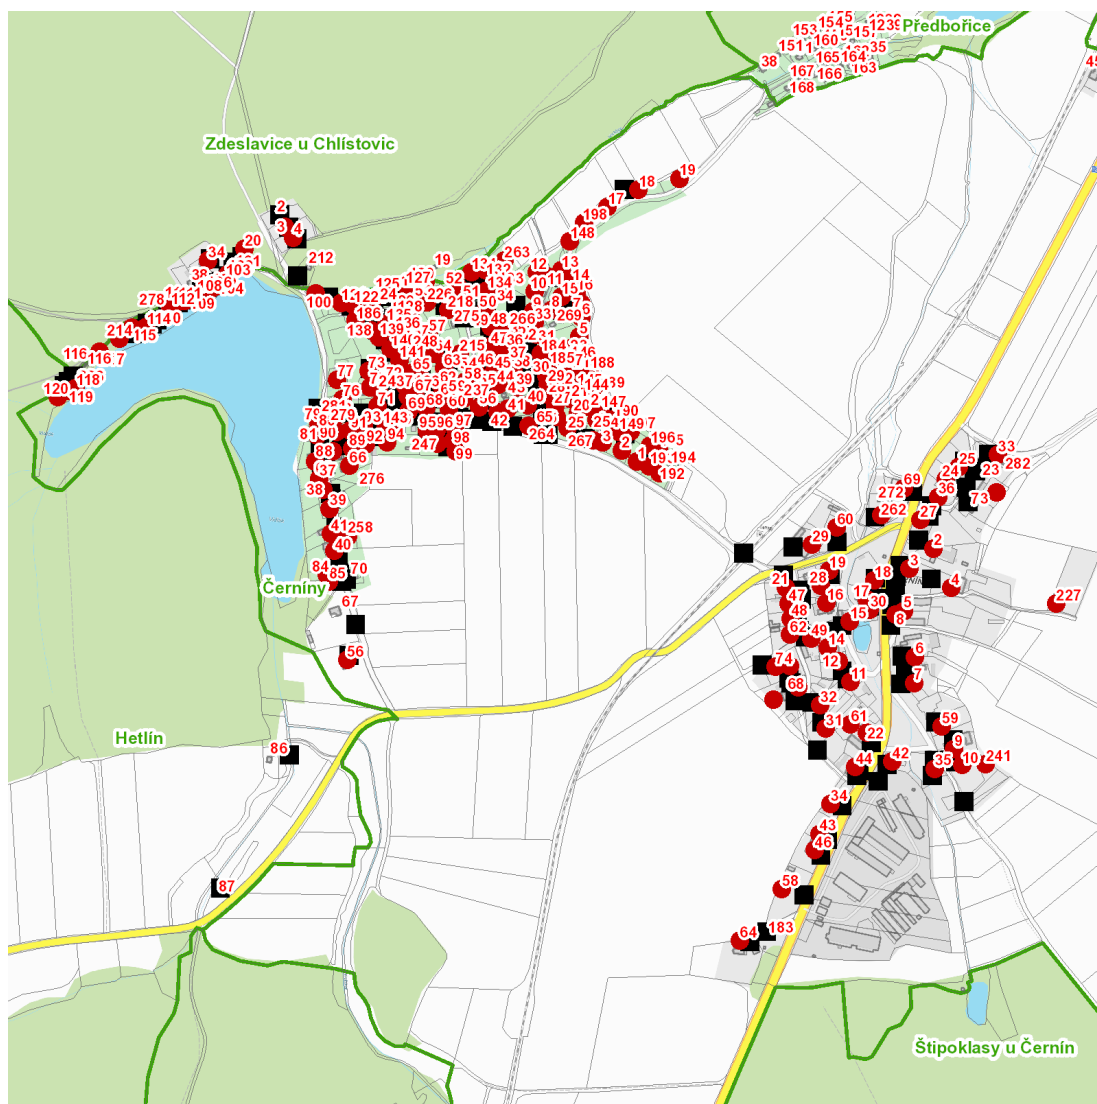

dne **21. 6. 2024** od **7:30** do **19:00** hodin

**Plánovaná odstávka zahrnuje tyto lokality:****Černíny (okres Kutná Hora)**

č. p. 2-12, 14-22, 24, 25, 27-44, 46, 47, 48, 49, 56, 58-64, 66, 69, 71, 74

kat. území **Černíny** (kód **620262**): parcelní č. 67/3, 358/14, 358/17, 358/26, 418/9, 456/4

**Chlístovice (okres Kutná Hora)**

část obce **Zdeslavice**

č. p. 3, 4, 34

č. ev. 20

**UPOZORNĚNÍ**

**Dotčené zařízení distribuční soustavy je nutné i v době odstávky považovat za zařízení pod napětím**, a proto vás žádáme o dodržení všech zásad bezpečnosti a provedení opatření potřebných k zamezení případných škod na zdraví a majetku. | Provozovatelé výroben elektřiny jsou povinni zajistit přerušení dodávky elektřiny z výroby do vypnutého úseku distribuční soustavy.

### Orientační mapový podklad odstávkou dotčených lokalit

#### VYSVĚTLIVKY

- – adresy dotčené odstávkou elektřiny
- – místa připojení k elektrické síti dotčená odstávkou