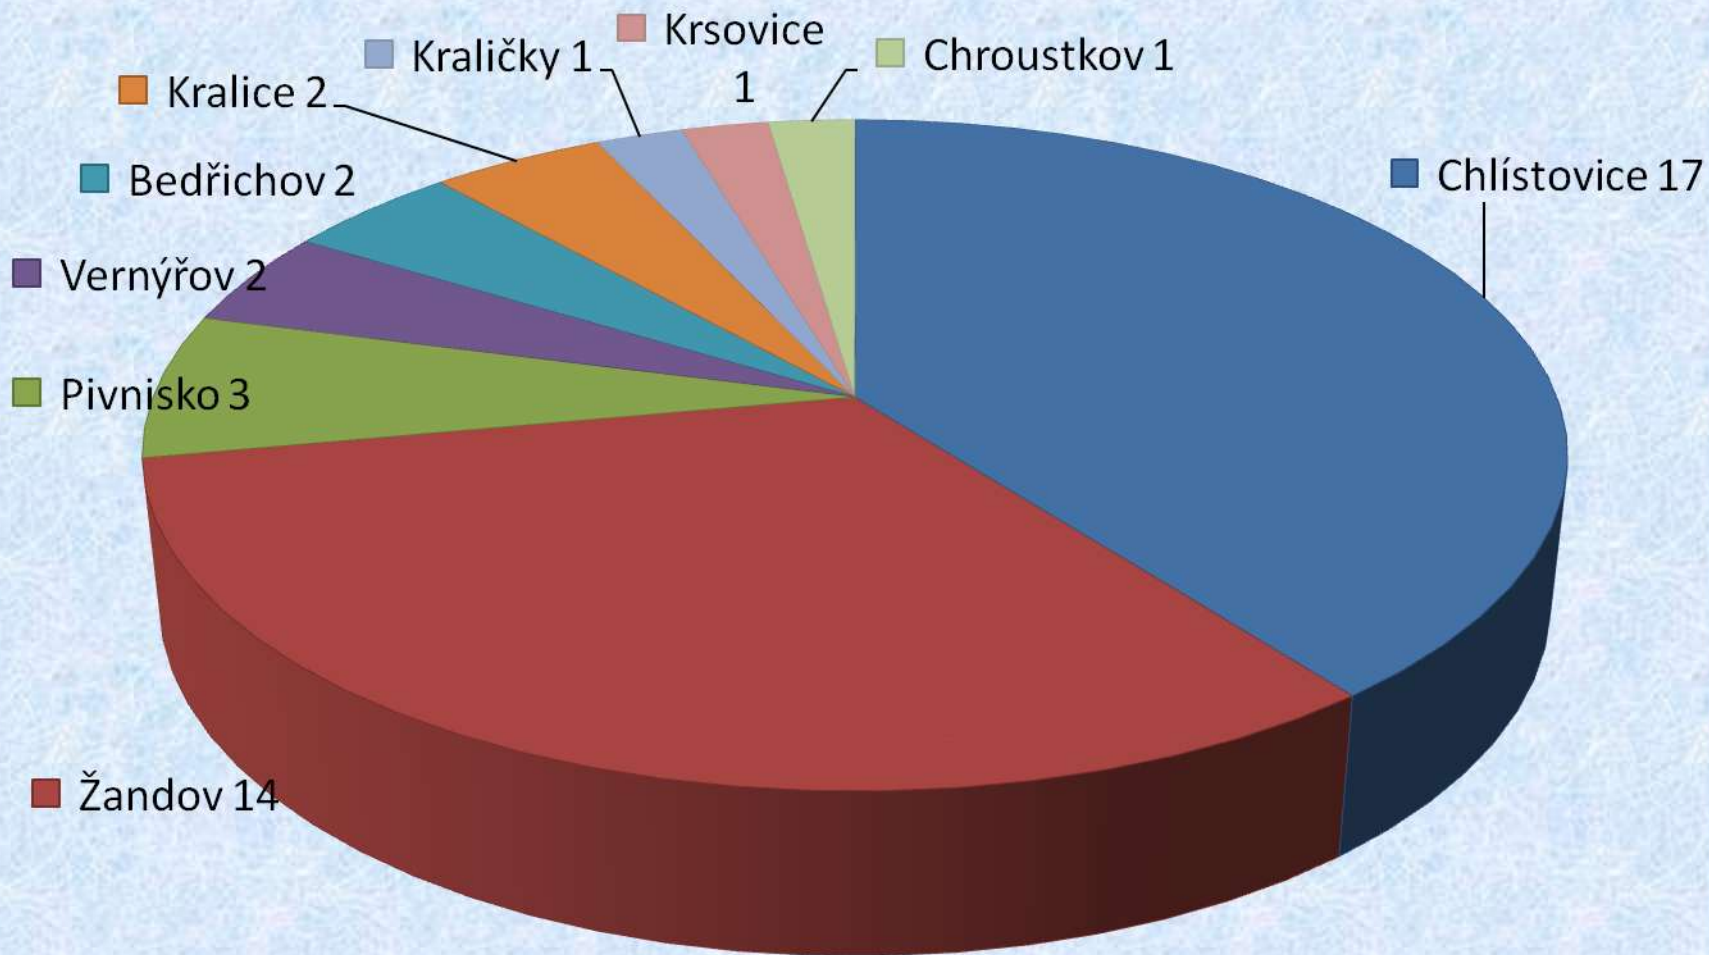

Porovnání nápadu trestné činnosti v roce 2011 s ostatními OÚ + objasněnost

Porovnání nápadu trestné činnosti v roce 2010 s ostatními OÚ + objasněnost

Rozdělení obcí dle rozlohy km²

Události na území spadající pod OÚ Chlístovice

Druhy trestné činnosti na území spadající pod OÚ Chlístovice

Počet trestných činnů dle obce spáchání spadající pod OÚ Chlístovice od roku 2008 – k 10.10.2011

Druhy přestupků za dané období na území spadající pod OÚ Chlístovice