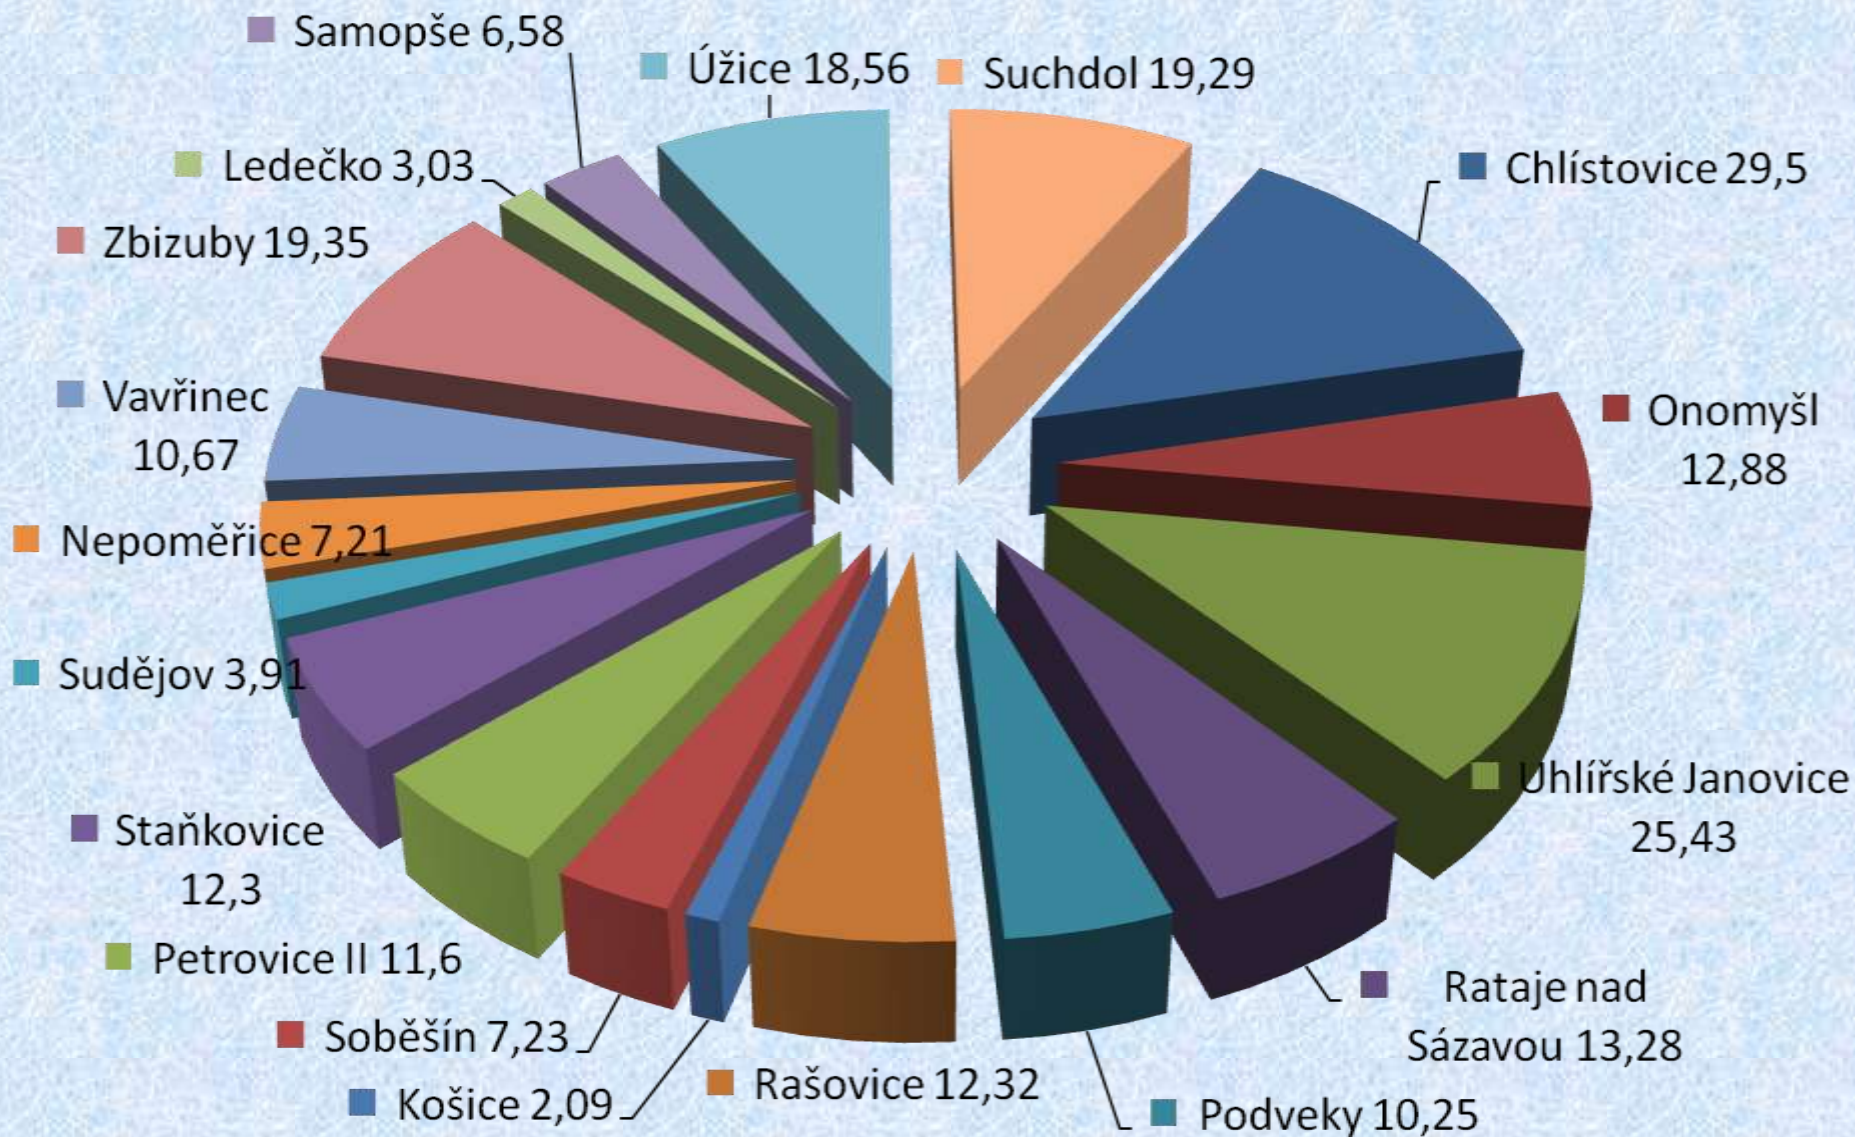

Setkání policie ČR Územního odboru Kutná Hora s občany

Chlístovice 12.10.2011

Nápad trestné činnosti OOP Uhlířské Janovice od 1.1.2008 - 10.10.2011

Trestné činy dle druhu v letech 2008-2011 na území celého OOP

Porovnání nápadu trestné činnosti v roce 2011 s ostatními OÚ + objasněnost

Porovnání nápadu trestné činnosti v roce 2010 s ostatními OÚ + objasněnost

Rozdělení obcí dle rozlohy km²

Události na území spadající pod OÚ Chlístovice