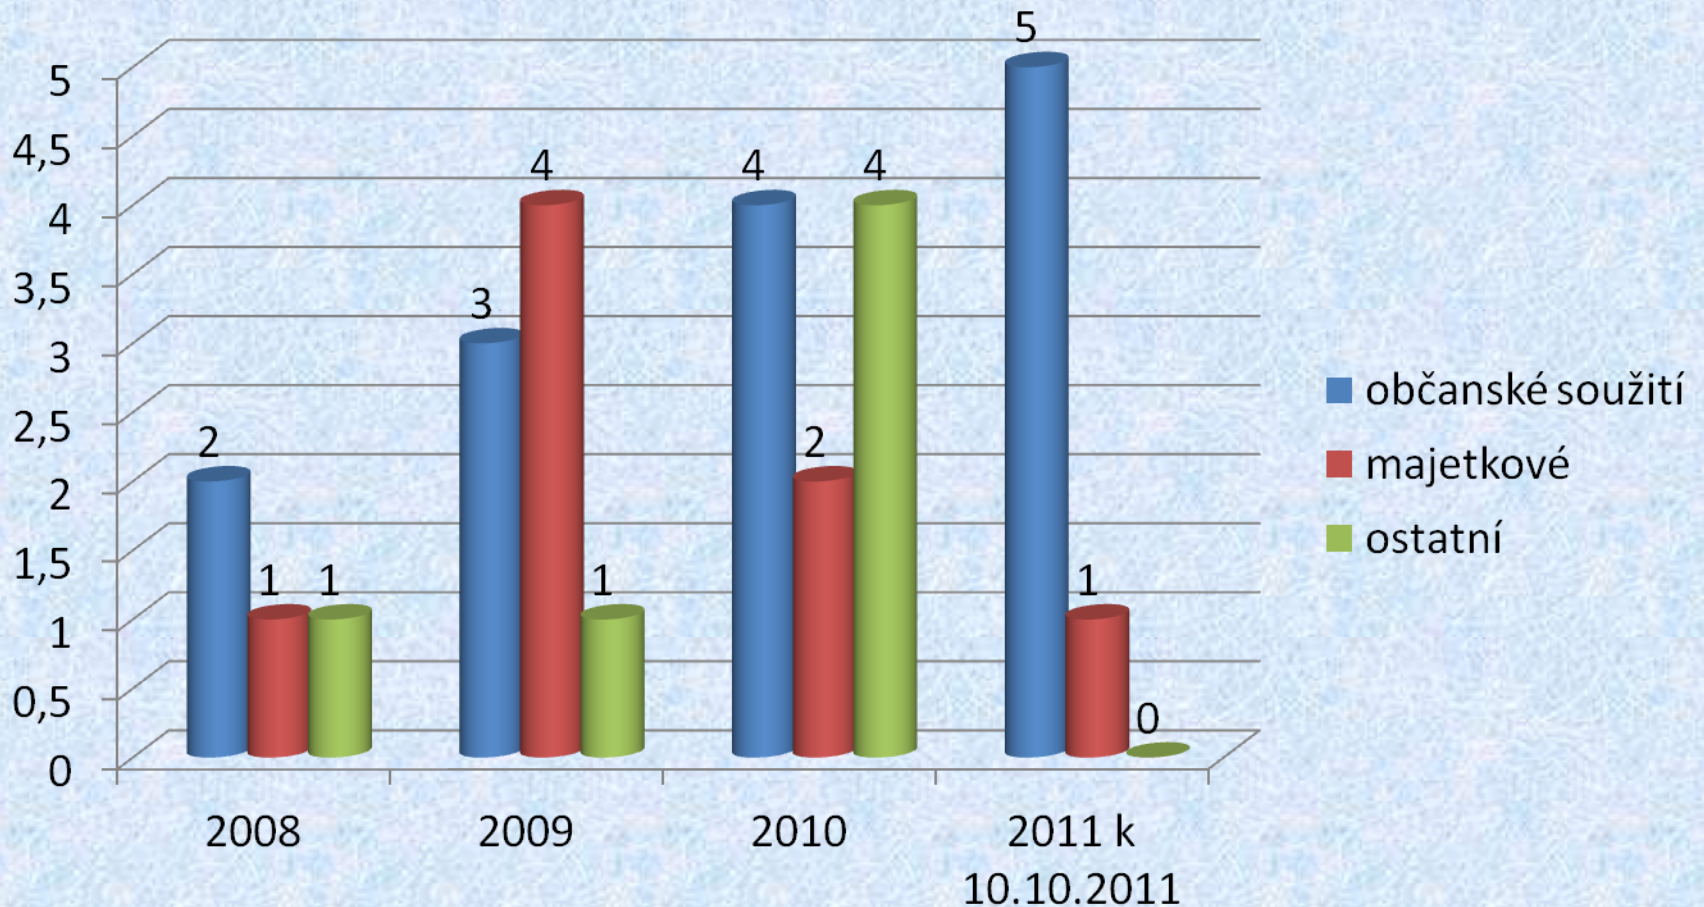

Druhy přestupků za dané období na území spadající pod OÚ Chlístovice