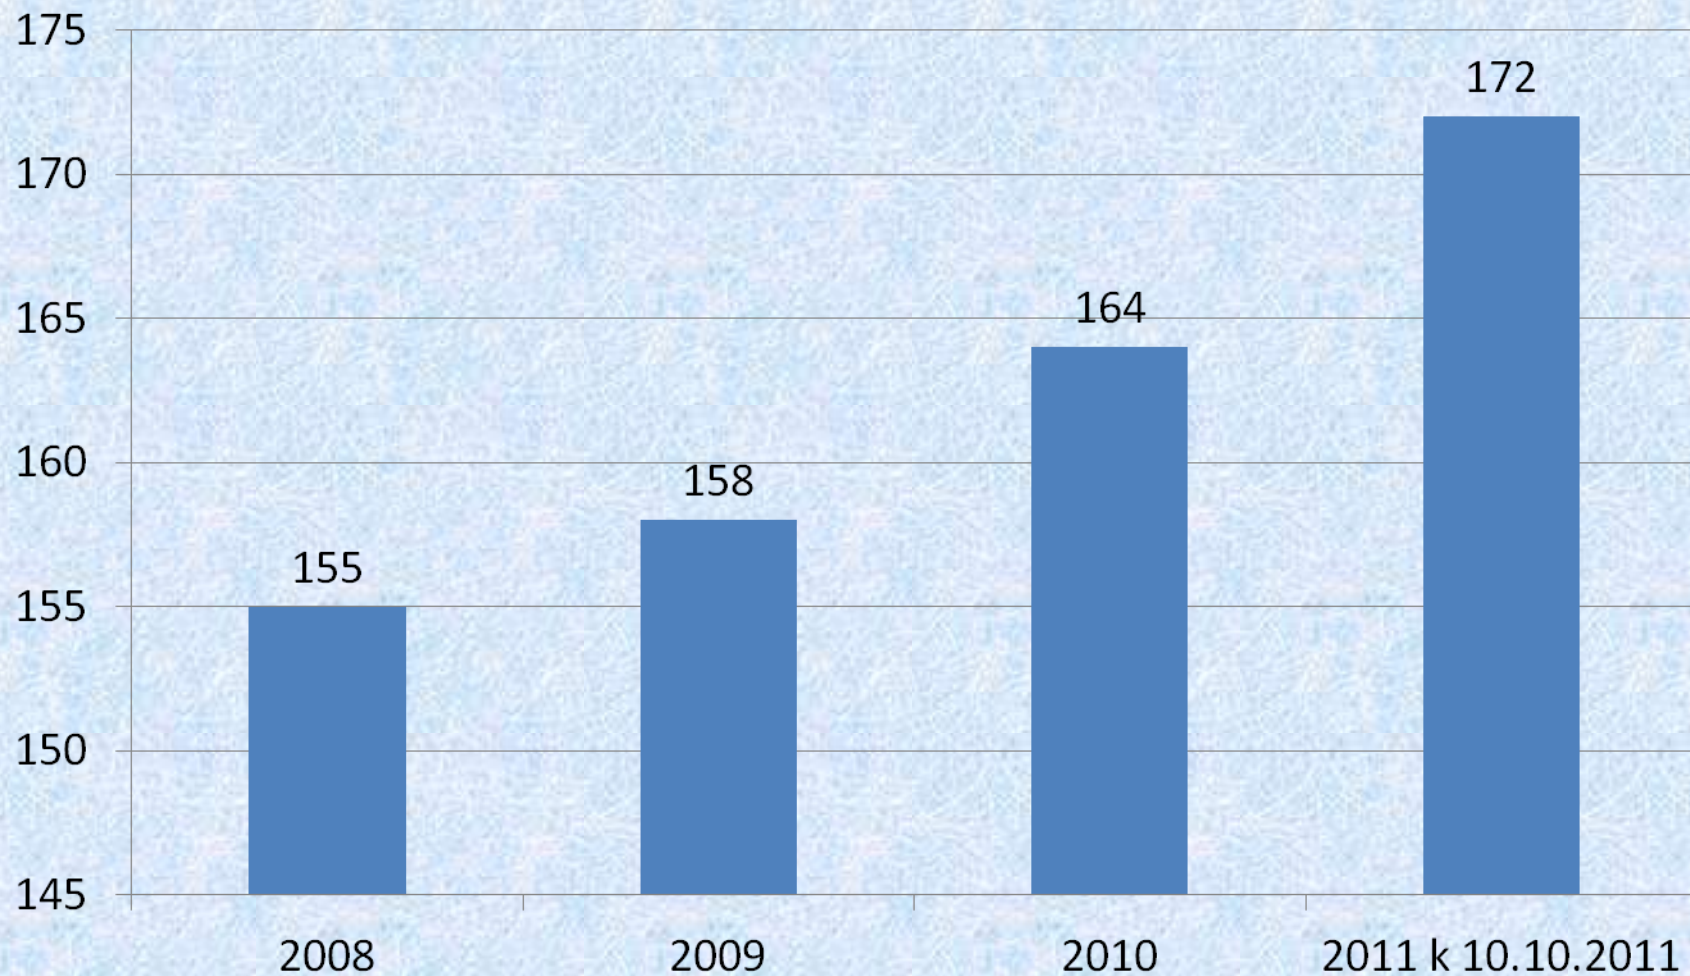

Setkání policie ČR Územního odboru Kutná Hora s občany

Chlístovice 12.10.2011

Nápad trestné činnosti OOP Uhlířské Janovice od 1.1.2008 - 10.10.2011

Trestné činy dle druhu v letech 2008-2011 na území celého OOP

Porovnání nápadu trestné činnosti v roce 2011 s ostatními OÚ + objasněnost

Porovnání nápadu trestné činnosti v roce 2010 s ostatními OÚ + objasněnost

Rozdělení obcí dle rozlohy km²

Události na území spadající pod OÚ Chlístovice