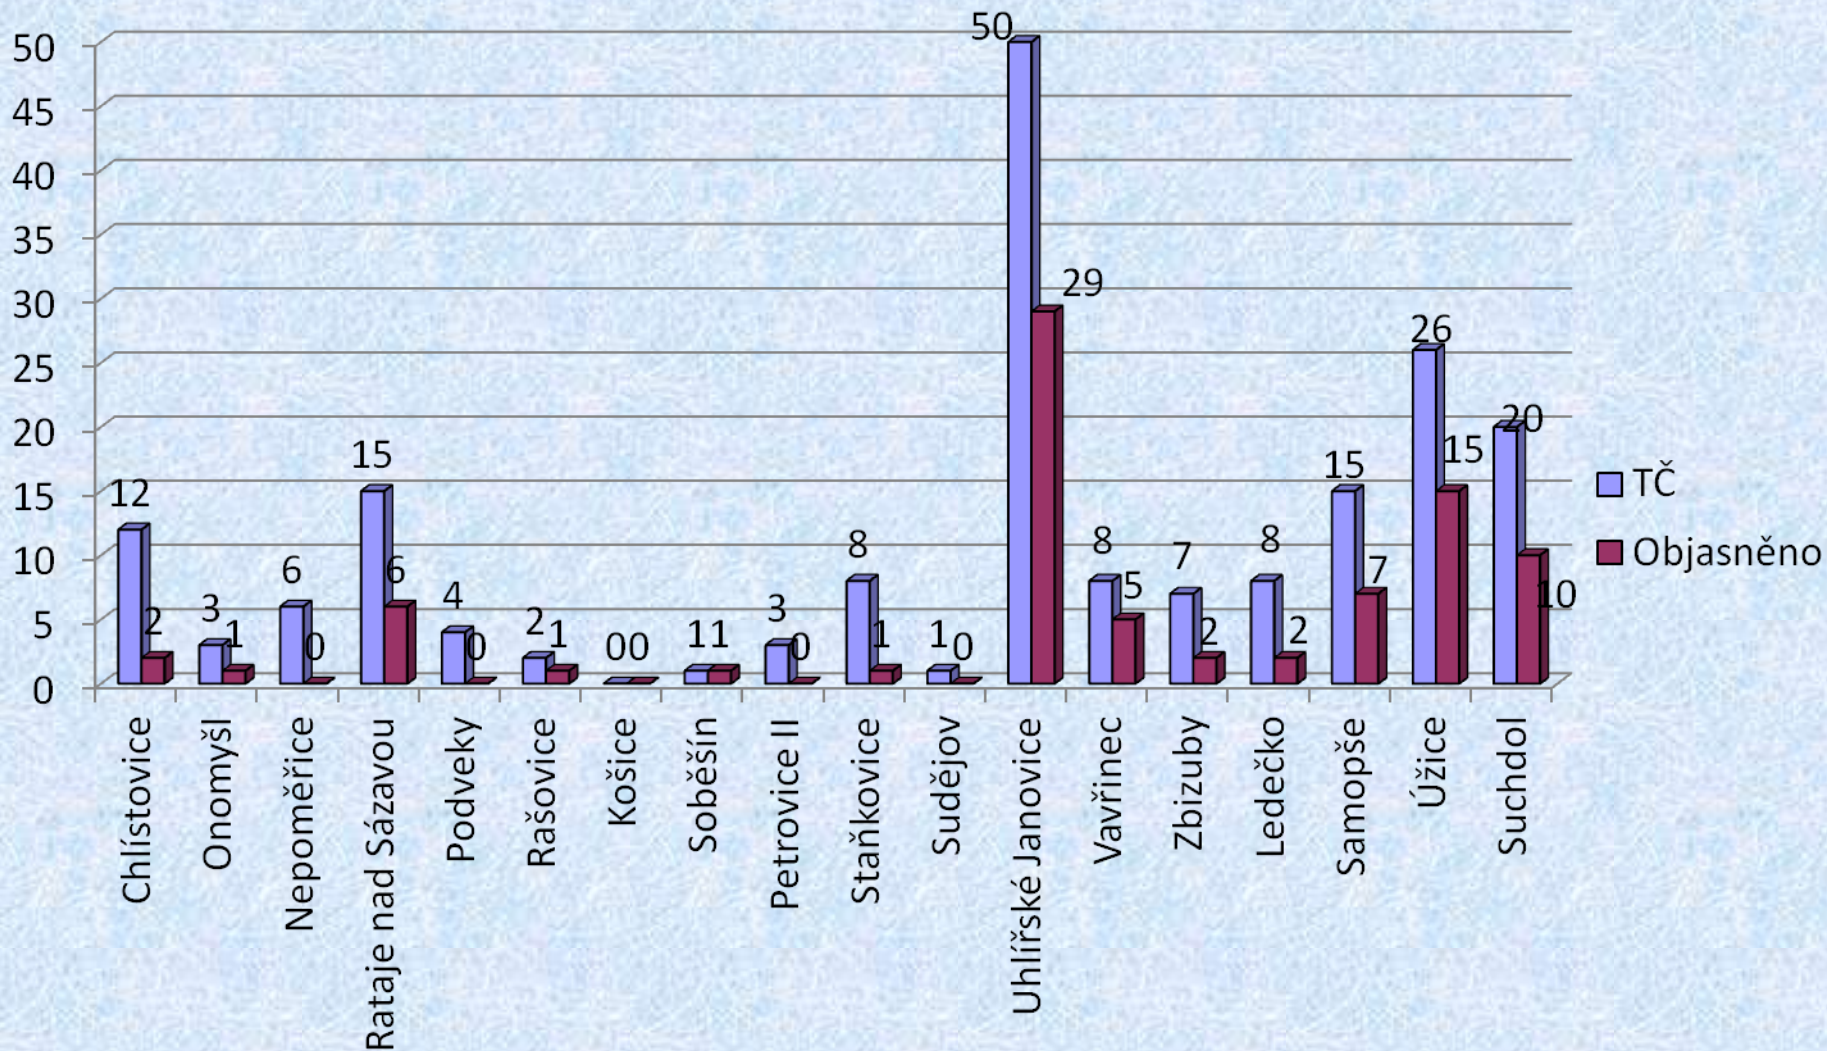

Setkání policie ČR Územního odboru Kutná Hora s občany

Chlístovice 12.10.2011

Nápad trestné činnosti OOP Uhlířské Janovice od 1.1.2008 - 10.10.2011

Trestné činy dle druhu v letech 2008-2011 na území celého OOP

Porovnání nápadu trestné činnosti v roce 2011 s ostatními OÚ + objasněnost

Porovnání nápadu trestné činnosti v roce 2010 s ostatními OÚ + objasněnost

Rozdělení obcí dle rozlohy km²

Události na území spadající pod OÚ Chlístovice