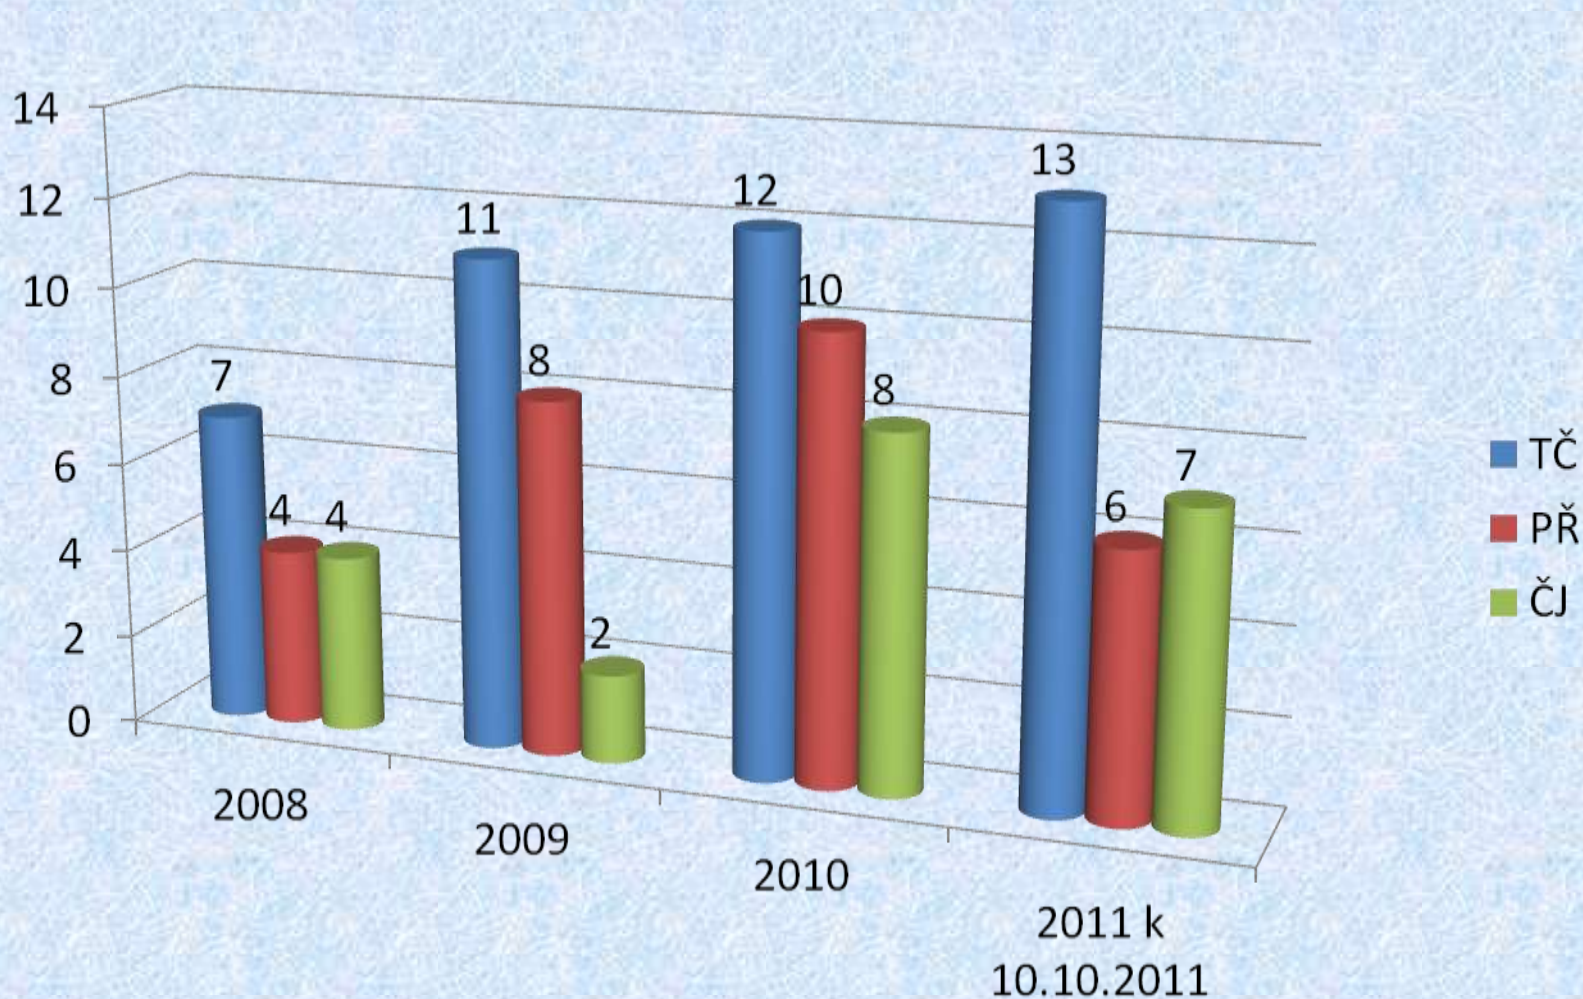

Setkání policie ČR Územního odboru Kutná Hora s občany

Chlístovice 12.10.2011

Nápad trestné činnosti OOP Uhlířské Janovice od 1.1.2008 - 10.10.2011

Trestné činy dle druhu v letech 2008-2011 na území celého OOP

Porovnání nápadu trestné činnosti v roce 2011 s ostatními OÚ + objasněnost

Porovnání nápadu trestné činnosti v roce 2010 s ostatními OÚ + objasněnost

Rozdělení obcí dle rozlohy km²

Události na území spadající pod OÚ Chlístovice

Druhy trestné činnosti na území spadající pod OÚ Chlístovice

Počet trestných činnů dle obce spáchání spadající pod OÚ Chlístovice od roku 2008 – k 10.10.2011

Druhy přestupků za dané období na území spadající pod OÚ Chlístovice