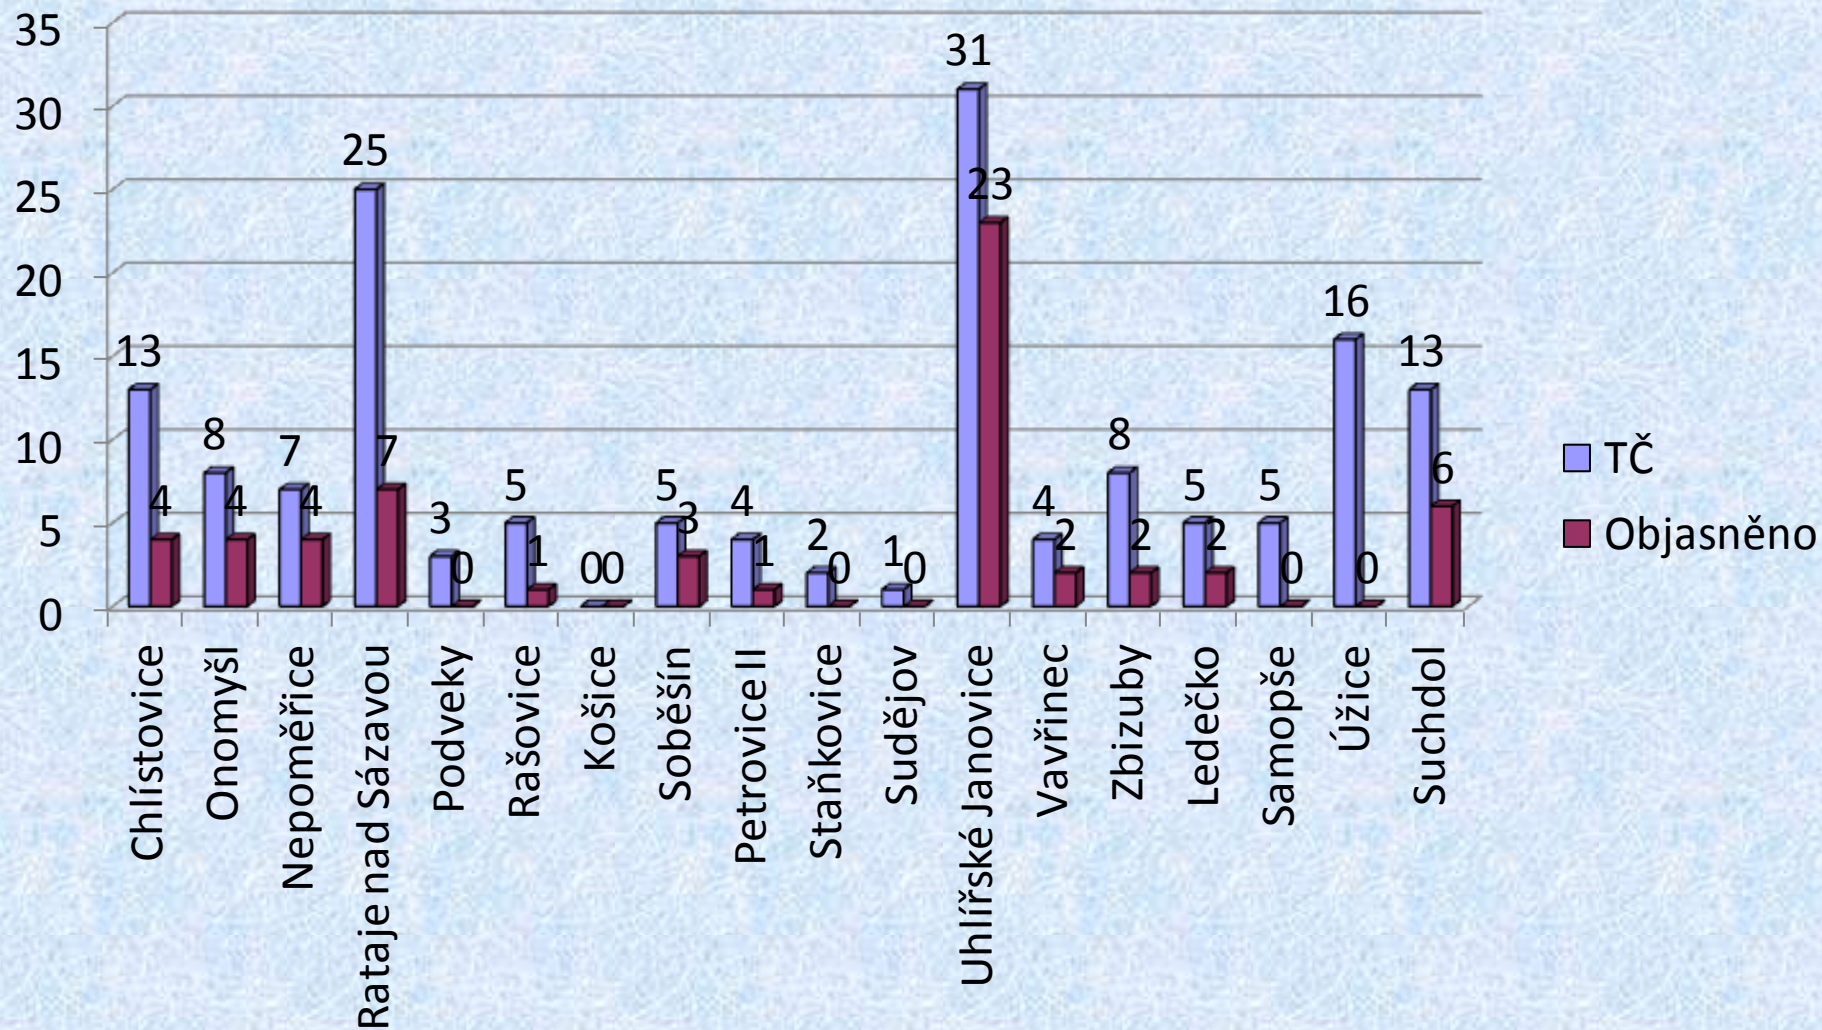

Setkání policie ČR Územního odboru Kutná Hora s občany

Chlístovice 12.10.2011

Nápad trestné činnosti OOP Uhlířské Janovice od 1.1.2008 - 10.10.2011

Trestné činy dle druhu v letech 2008-2011 na území celého OOP

Porovnání nápadu trestné činnosti v roce 2011 s ostatními OÚ + objasněnost

Porovnání nápadu trestné činnosti v roce 2010 s ostatními OÚ + objasněnost

Rozdělení obcí dle rozlohy km²

Události na území spadající pod OÚ Chlístovice