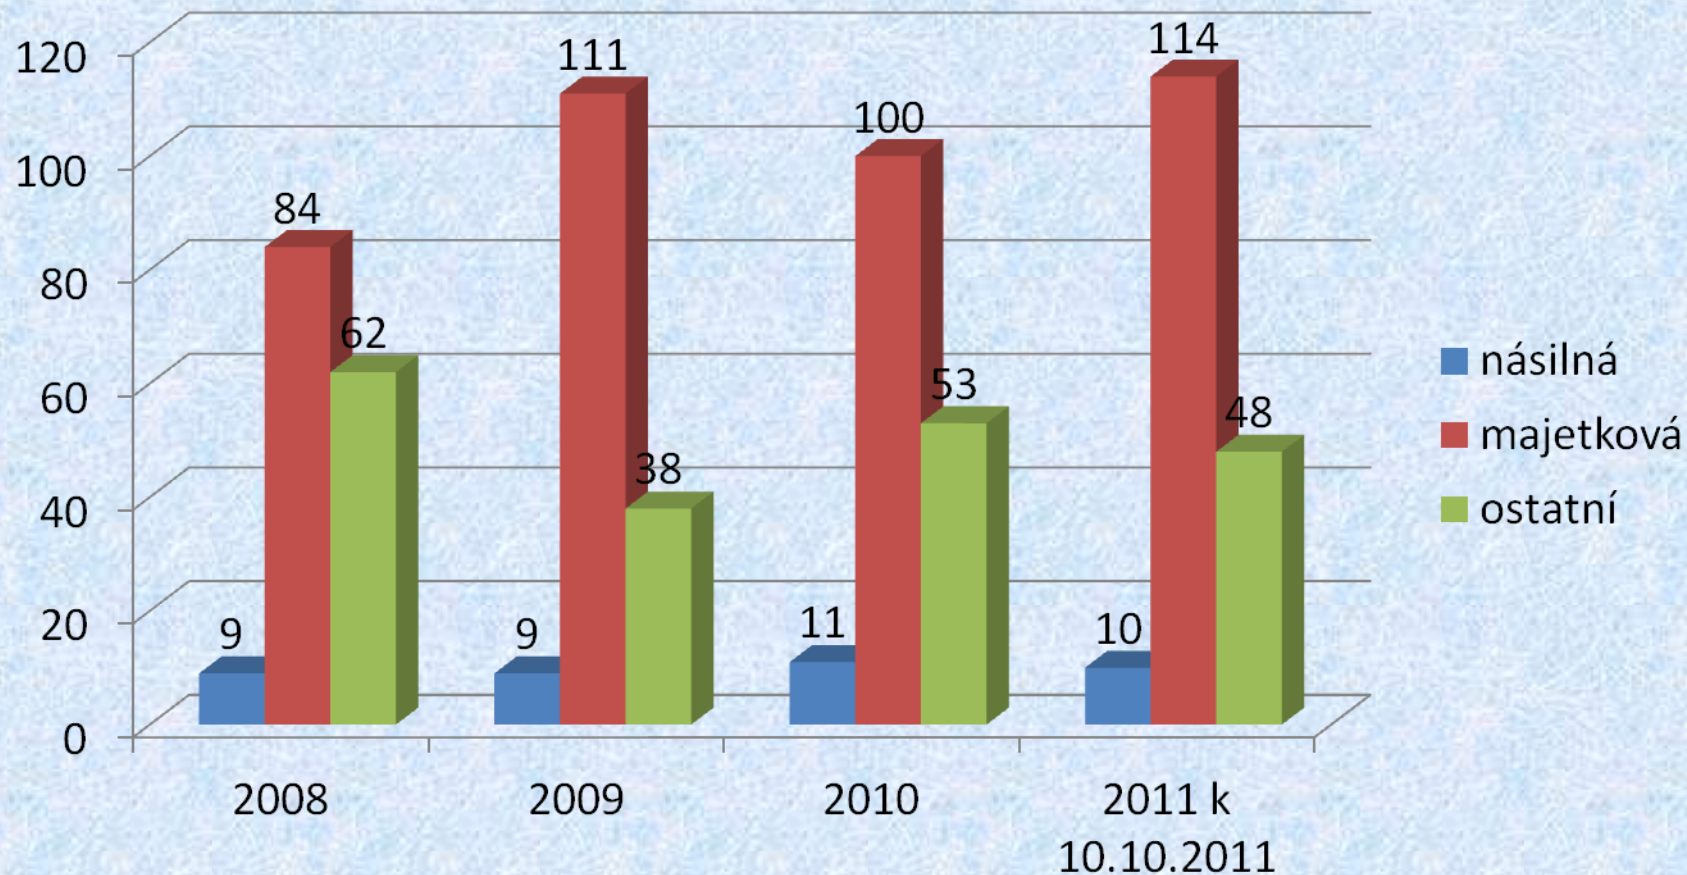

Setkání policie ČR Územního odboru Kutná Hora s občany

Chlístovice 12.10.2011

Nápad trestné činnosti OOP Uhlířské Janovice od 1.1.2008 - 10.10.2011

Trestné činy dle druhu v letech 2008-2011 na území celého OOP

Porovnání nápadu trestné činnosti v roce 2011 s ostatními OÚ + objasněnost

Porovnání nápadu trestné činnosti v roce 2010 s ostatními OÚ + objasněnost

Rozdělení obcí dle rozlohy km²

Události na území spadající pod OÚ Chlístovice