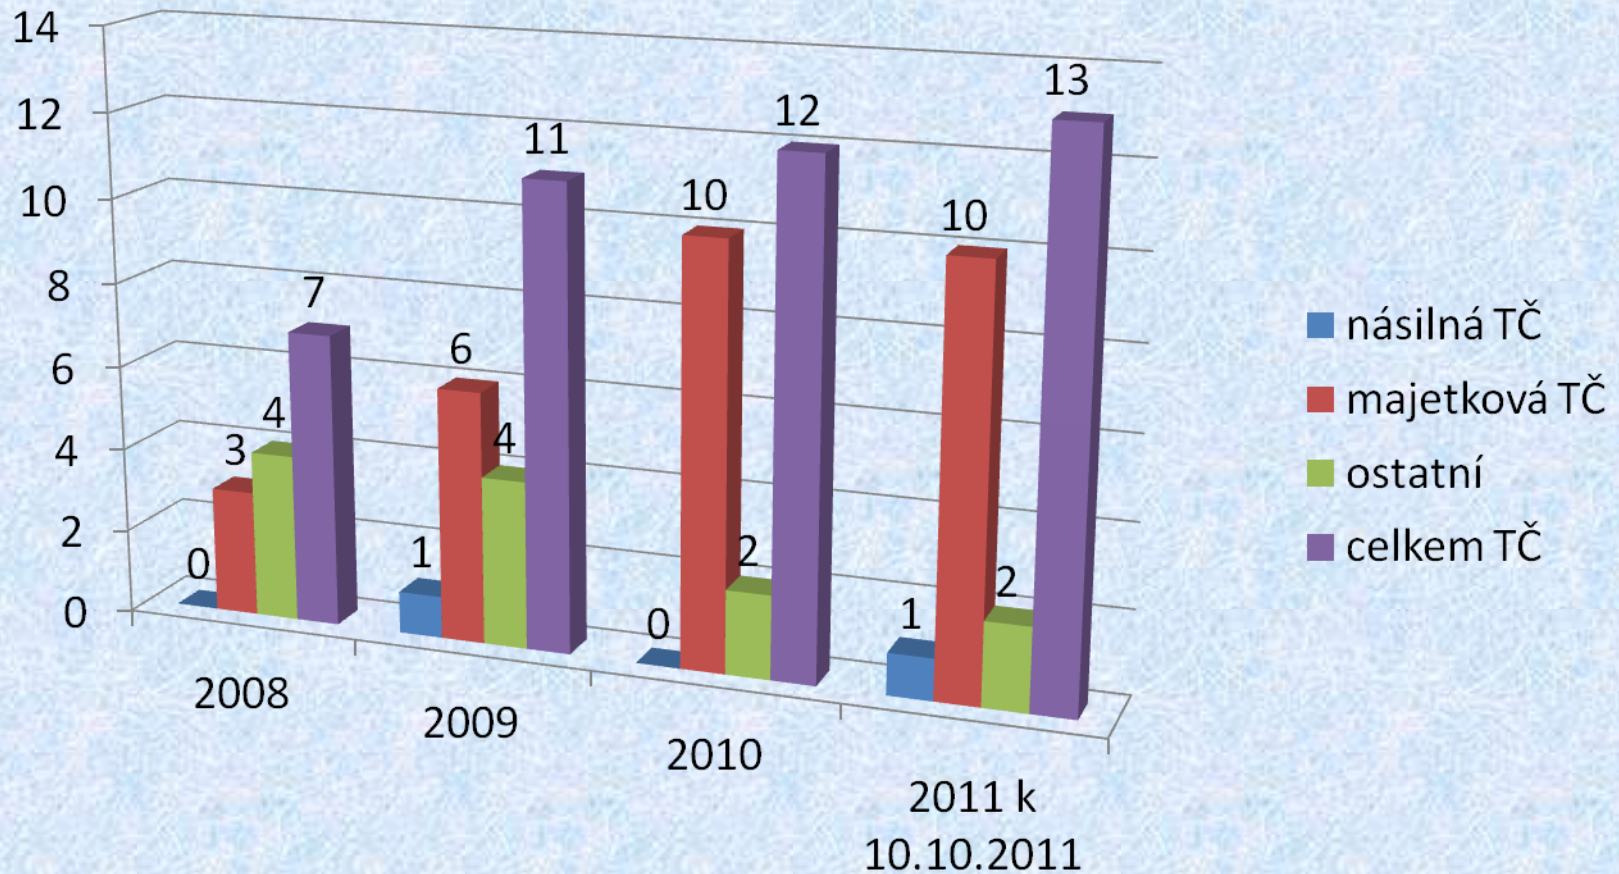

Porovnání nápadu trestné činnosti v roce 2011 s ostatními OÚ + objasněnost

Porovnání nápadu trestné činnosti v roce 2010 s ostatními OÚ + objasněnost

Rozdělení obcí dle rozlohy km²

Události na území spadající pod OÚ Chlístovice

Druhy trestné činnosti na území spadající pod OÚ Chlístovice

Počet trestných činnů dle obce spáchání spadající pod OÚ Chlístovice od roku 2008 – k 10.10.2011

Druhy přestupků za dané období na území spadající pod OÚ Chlístovice