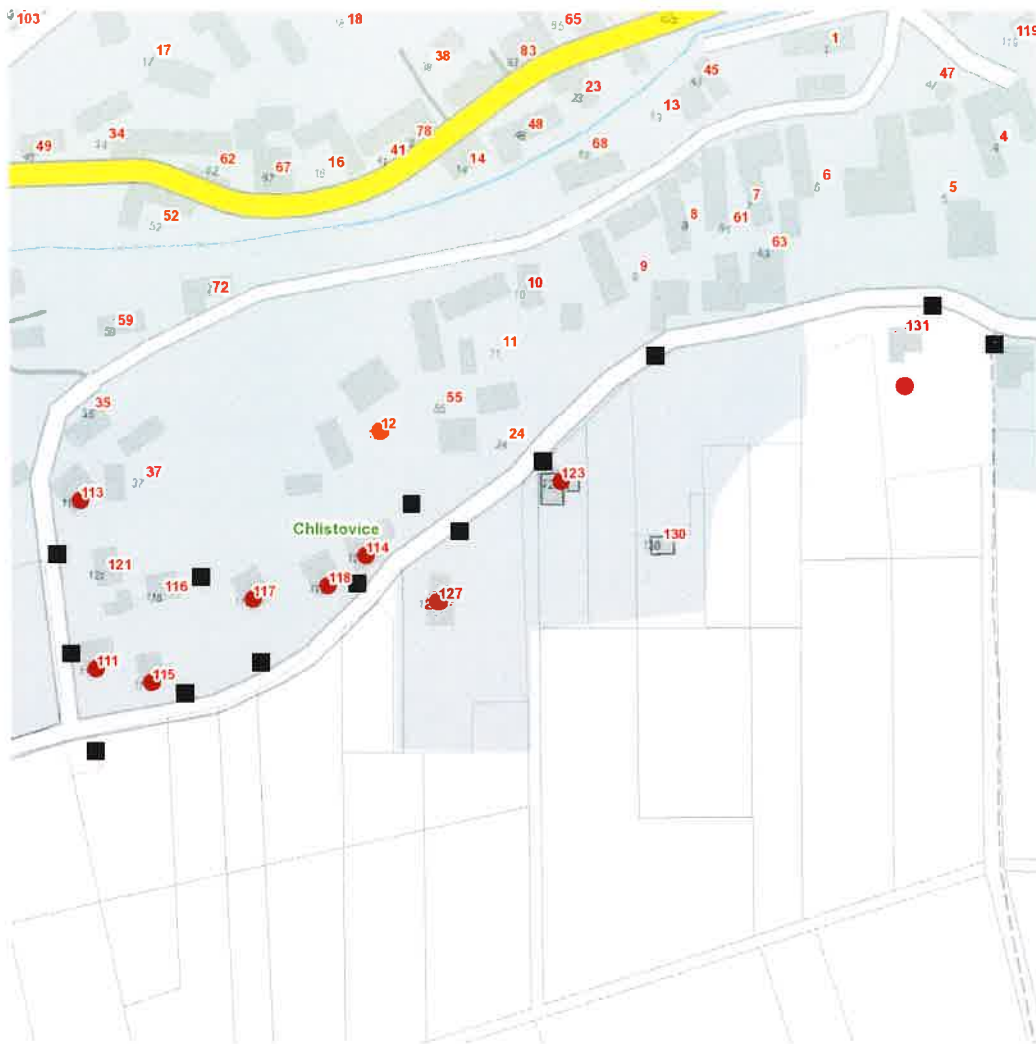

dne **9. 4. 2021** od **7:30** do **13:00** hodin

Plánovaná odstávka zahrnuje tyto lokality:

Chlístovice (okres Kutná Hora)

č. p. 12, 111, 113, 114, 115, 117, 118, 123, 127

kat. území **Chlístovice** (kód **651346**): parcelní č. 1704

dne 9. 4. 2021 od 7:30 do 13:00 hodin**Orientační mapový podklad odstávkou dotčených lokalit****VYSVĚTLIVKY**

- – adresy dotčené odstávkou elektřiny
- – místa připojení k elektrické síti dotčená odstávkou