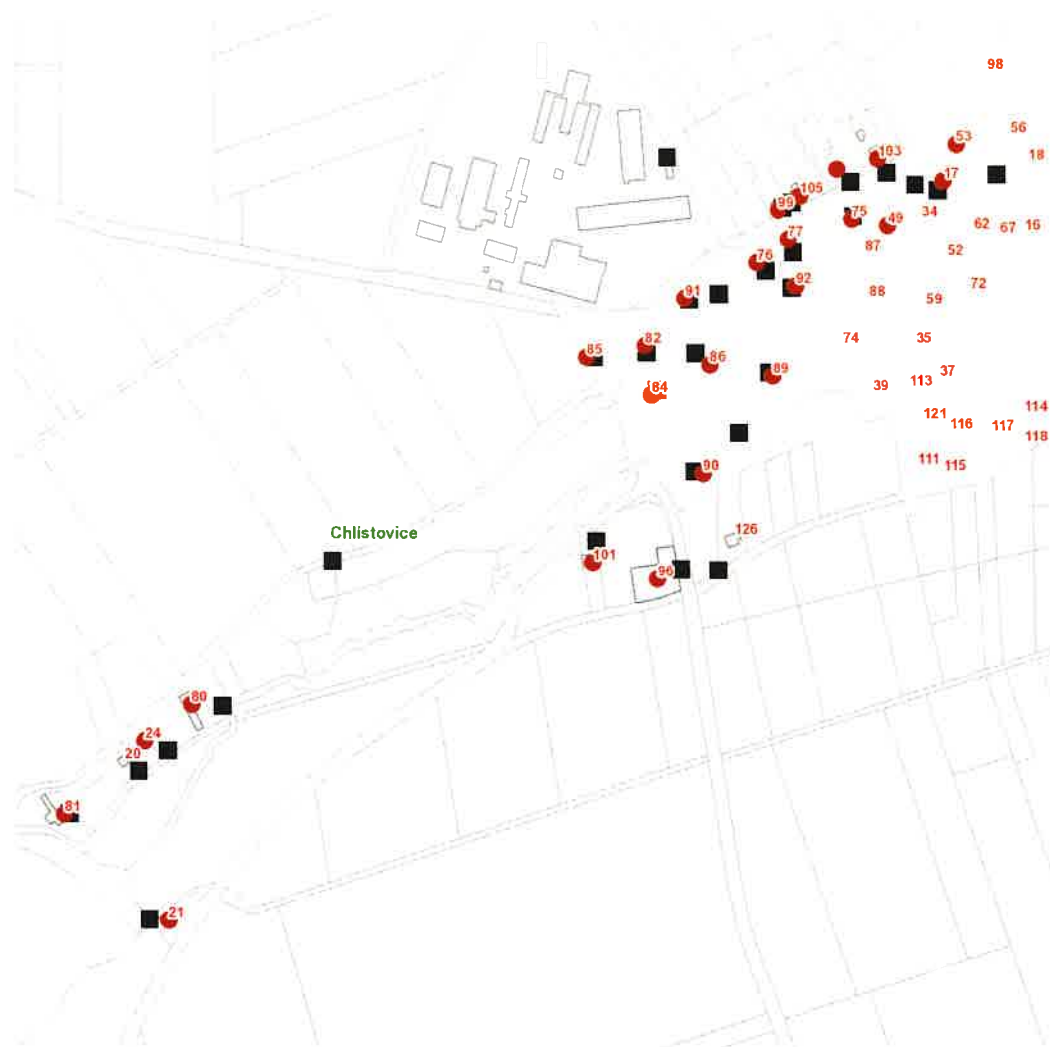

dne **8. 11. 2021** od **7:30** do **9:30** hodin

Plánovaná odstávka zahrnuje tyto lokality:**Chlístovice** (okres Kutná Hora)

č. p. 17, 49, 53, 75, 76, 77, 80, 81, 82, 84, 85, 86, 89, 90, 91, 92, 96, 99, 101, 103, 105

č. ev. 21, 24

kat. území **Chlístovice** (kód **651346**): parcelní č. 1875**UPOZORNĚNÍ**

Dotčené zařízení distribuční soustavy je nutné i v době odstávky považovat za zařízení pod napětím, a proto vás žádáme o dodržení všech zásad bezpečnosti a provedení opatření potřebných k zamezení případných škod na zdraví a majetku. | Provozovatelé výroben elektřiny jsou povinni zajistit přerušení dodávky elektřiny z výroby do vypnutého úseku distribuční soustavy.

dne **8. 11. 2021** od **7:30** do **9:30** hodin

Orientační mapový podklad odstávkou dotčených lokalit

VYSVĚTLIVKY

- – adresy dotčené odstávkou elektřiny
- – místa připojení k elektrické síti dotčená odstávkou