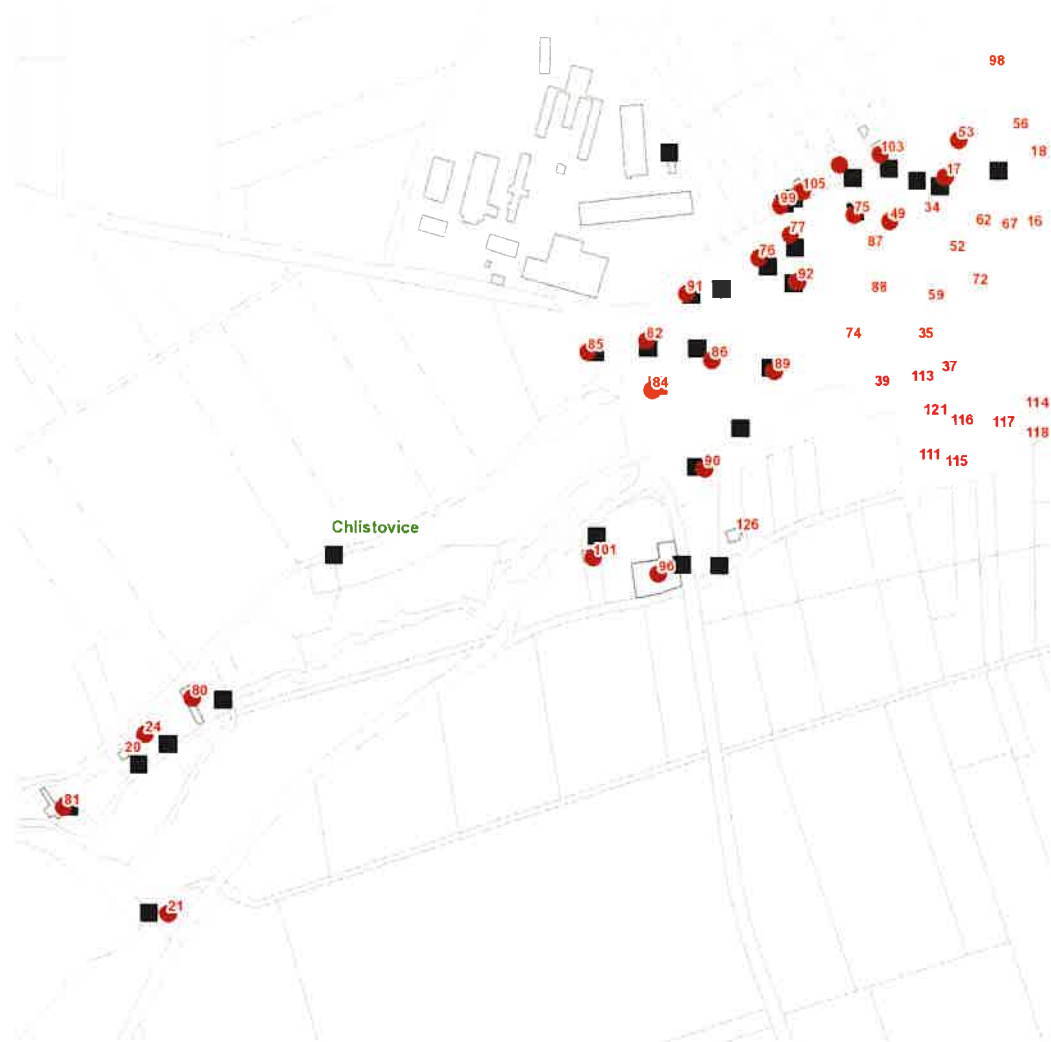

dne **8. 11. 2021** od **7:30** do **9:30** hodin

---

**Plánovaná odstávka zahrnuje tyto lokality:**

**Chlístovice** (okres Kutná Hora)

č. p. 17, 49, 53, 75, 76, 77, 80, 81, 82, 84, 85, 86, 89, 90, 91, 92, 96, 99, 101, 103, 105

dne **8. 11. 2021** od **7:30** do **9:30** hodin**Orientační mapový podklad odstávkou dotčených lokalit****VYSVĚTLIVKY**

- – adresy dotčené odstávkou elektřiny
- – místa připojení k elektrické síti dotčená odstávkou