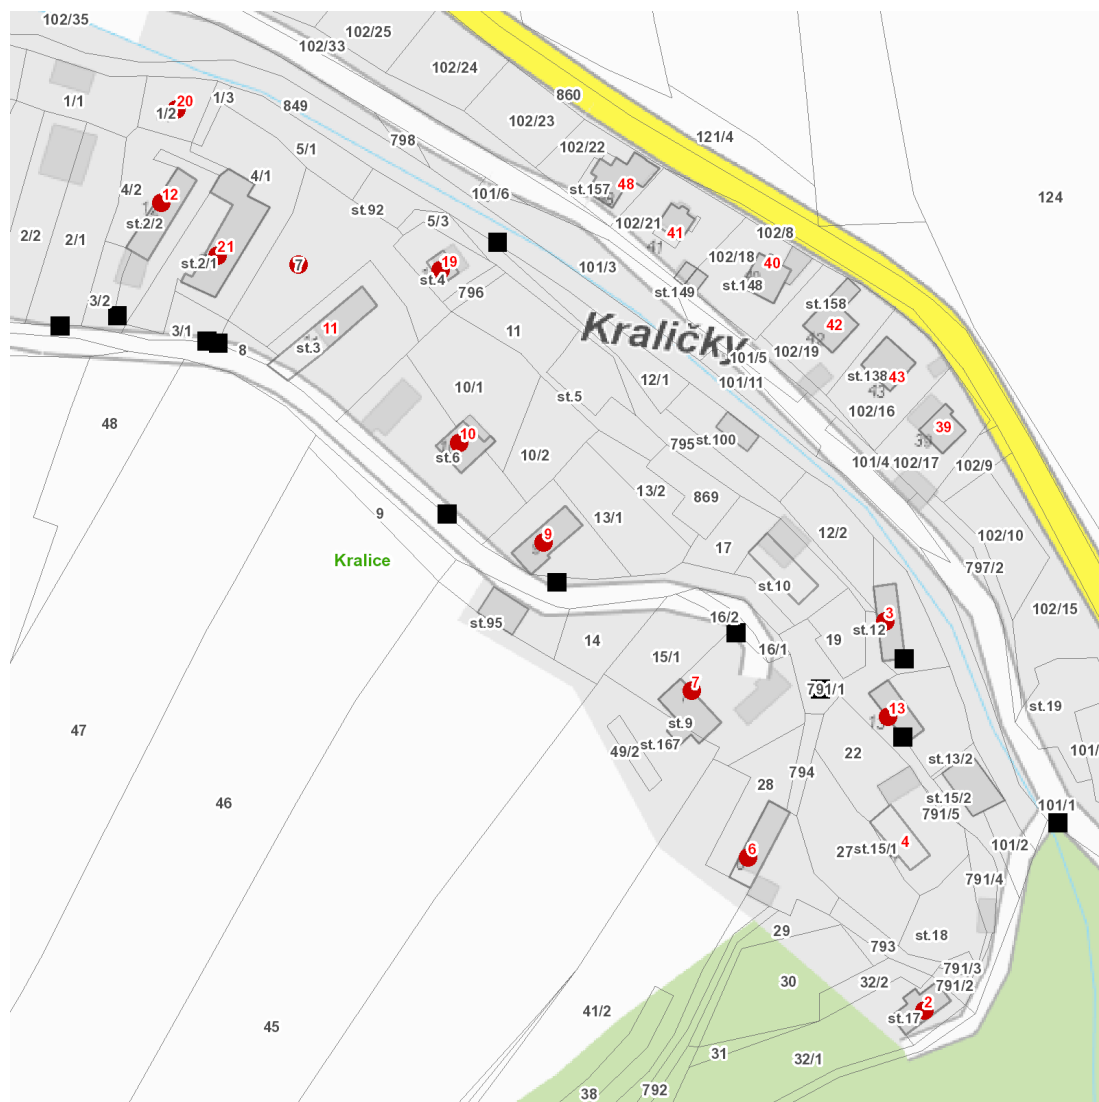

dne **18. 7. 2022** od **7:30** do **10:30** hodin

Plánovaná odstávka zahrnuje tyto lokality:**Chlístovice (okres Kutná Hora)**část obce **Kraličky**

č. p. 2, 3, 6, 7, 9, 10, 12, 13, 15, 19, 20, 21

kat. území **Kralice** (kód **672386**): parcelní č. 7

dne **18. 7. 2022** od **7:30** do **10:30** hodin

Orientační mapový podklad odstávkou dotčených lokalit

VYSVĚTLIVKY

- – adresy dotčené odstávkou elektřiny
- – místa připojení k elektrické síti dotčená odstávkou

INFORMACE ZASLÁNA

IDDS: pdkboxsm (Obec Chlístovice)