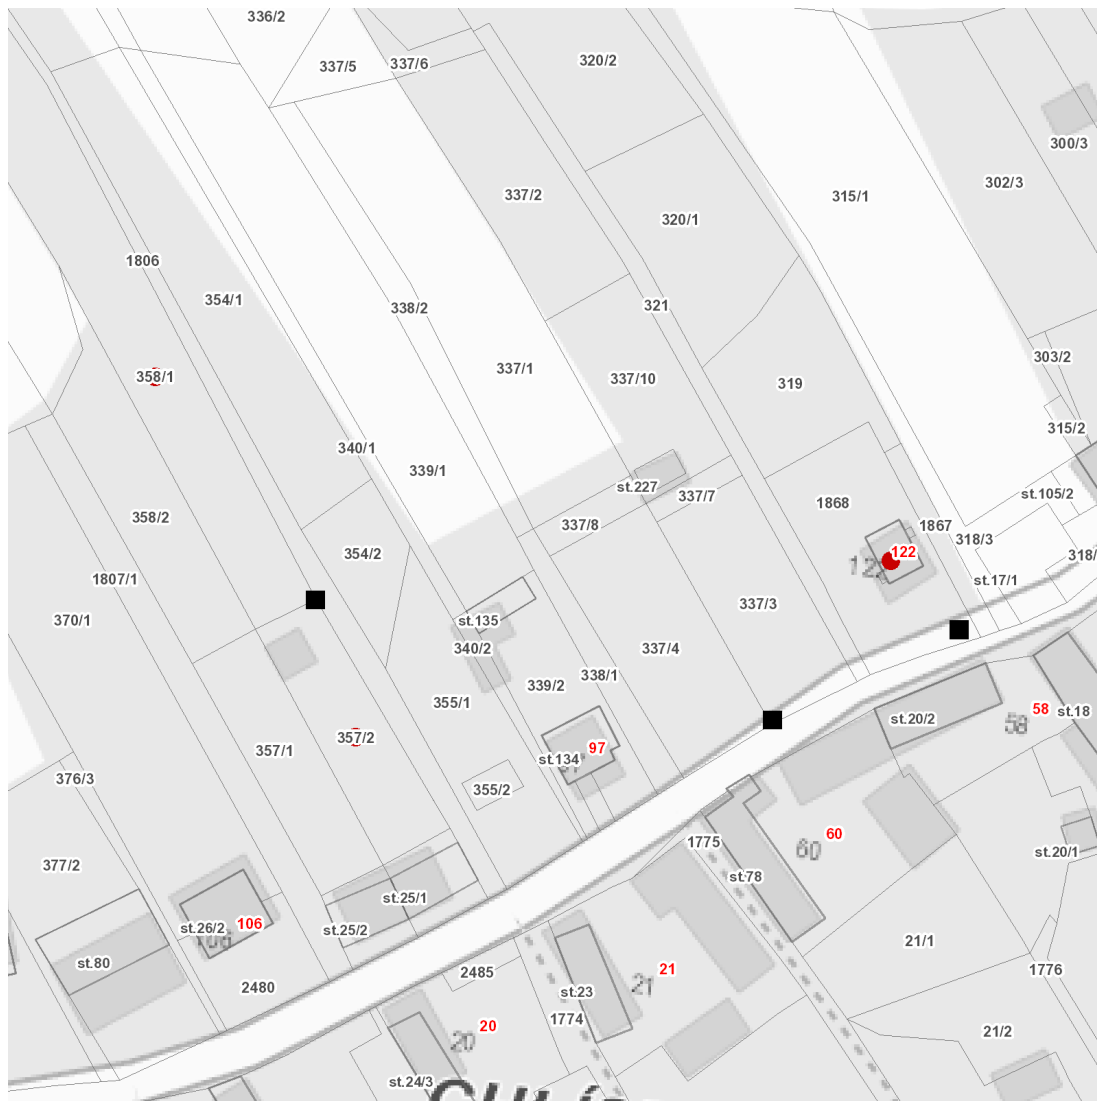

dne **10. 10. 2022** od **8:00** do **15:00** hodin

---

**Plánovaná odstávka zahrnuje tyto lokality:****Chlístovice** (okres Kutná Hora)

č. p. 122

kat. území **Chlístovice** (kód **651346**): parcelní č. 357/2, 358/1

**dne 10. 10. 2022 od 8:00 do 15:00 hodin****Orientační mapový podklad odstávkou dotčených lokalit****VYSVĚTLIVKY**

- – adresy dotčené odstávkou elektřiny
- – místa připojení k elektrické síti dotčená odstávkou